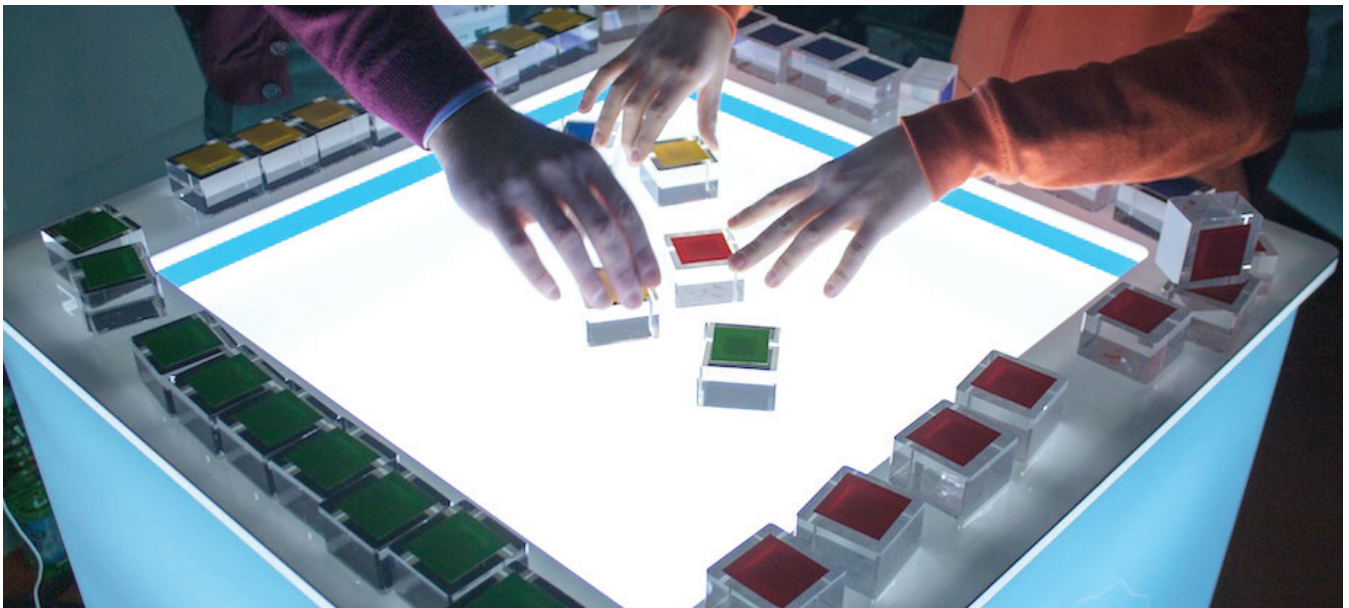

FUN + ACTION

MASH MACHINE

© adebar GmbH

REGION	Im ganzen Land / indoor & outdoor
BESCHREIBUNG	Einmal DJ sein und das ohne jegliches Vorwissen: Mit diesem revolutionären Musikinstrument schaffen Sie das in Sekunden! Bis zu vier Spieler gleichzeitig können mit den Spielsteinen den Sound gestalten. Jeder Spielstein spielt dabei ein anderes Sample ein. Je nach Eventkonzept können hier auch Kopfhörer eingesetzt werden. Ob Pausenhighlight, Abendveranstaltung oder Messe – die Mash Machine passt in jedes Event.
PERSONENANZAHL	10 - über 100 Personen
DAUER	2 - 4 Stunden (veranstaltungsbegleitend)
AM BESTEN	ganzjährig

© Thorsten Henning

REGION	Im ganzen Land / indoor
BESCHREIBUNG	Mitreißender Mix aus Bühnenshow und interaktivem Trommelkonzert. Für alle gibt's ein Instrument und in kürzester Zeit verwandelt sich das wilde Drumming Ensemble zum schlagfertigen Orchester. Gemeinsam auf die Pauke hau'n begeistert jedes Team und schafft eine ungeahnte Gruppendynamik.
PERSONENANZAHL	10 - über 100 Personen
DAUER	bis 2 Stunden
AM BESTEN	halbtägig / ganzjährig